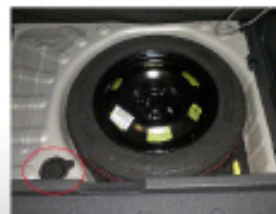

## Constructores con tecnología SCR y depósito de Adblue®, ejemplos de modelos y datos técnicos:

Modelos	Desde	Capacidad Adblue®	Autonomía estimada km	Comentarios y donde se encuentra
 BlueHDi: Berlingo / C1 / C3 / C4 / C5 / C-Elysée / Jumpy / SpaceTourer	2013	17L o 22,4L	20.000	En el maletero al lado o debajo de la rueda de repuesto, o debajo del tablero de fondo del maletero, o al lado de la trampilla del carburante
 BlueHDi: 208 / 2008 / 308 / 3008 / 508 / 5008 / Partner / traveller	2013	17L o 22,4L	20.000	En el maletero al lado o debajo de la rueda de repuesto, o debajo del asiento iz. del maletero, o al lado de la trampilla del carburante, o al lado de la puerta iz. del vehículo
 DS 3 / 4 / 5	2013	17L	20.000	En el maletero al lado o debajo de la rueda de repuesto, o debajo del tablero de fondo del maletero (DS5)
 SCR Blue Injection: Insignia / Movano / Vivaro / Zafira	2013	7,5L (turismo) 22,5L (furgonetas)	6.000 a 12.000	Al lado de la trampilla del carburante
 Mayoría de los nuevos modelos (salvo Golf)	2009	8L a 20L	10.000	En el maletero debajo de la rueda de repuesto, o a la izquierda del maletero, o al lado de la trampilla del carburante
 TDI Clean Diesel: A4 / A5 / A6 / A7 / A8 / Q3 / Q5 / Q7	2011	12L a 24L	6.000 a 15.000	Uno de los precursores en utilizar el SCR en turismos Diesel. Al lado de la trampilla del carburante. Modelos sin SCR y Adblue® : A1 / A3 / TT
 Superb / Yeti		8,5L (Yeti) 22,5L (Superb)	6.000 (Yeti) 13.000 (Superb)	Al lado de la trampilla del carburante (Superb) o debajo del tablero de fondo del maletero (Yeti)