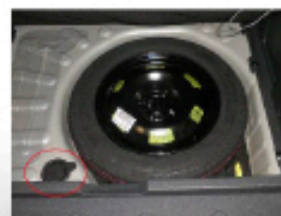

Constructores con tecnología SCR y depósito de Adblue®, ejemplos de modelos y datos técnicos:

Modelos	Desde	Capacidad Adblue®	Autonomía estimada km	Comentarios y donde se encuentra
Mercedes Benz BlueTec o "d": C / CLS / E / G / GL / GLC / GLE / ML / R / S / Sprinter / Viano / Vito	2009	8,5L a 38L	6.000 (Sprinter) o 15.000	Al lado de la trampilla del carburante, o debajo del tablero de fondo del maletero al nivel de la rueda de repuesto, o debajo del capo del motor.
Serie 5 / 7 / X5 / X7	2013	12L – 21,5L	15.000	Al lado de la trampilla del carburante o debajo del capo del motor
Land Cruiser / Hilux / Proace	2014	12L a 22L	12.000	Debajo del capo del motor
Ducato 2.3 150CV / Freemont / 500X / Talento (todos)	2015	15L a 20L	8.000 (15L)	Al lado de la trampilla del carburante.
Transit / Mondeo / S-Max EcoBlue 2.0 y Fiesta / Focus EcoBlue 1.5	2017	20L o 21L		
H350	2016	22L o 25L	10.000	Prueba de campo con Santa Fe SUV de 2.2L (sistema SDPF)
XC60 / XC90